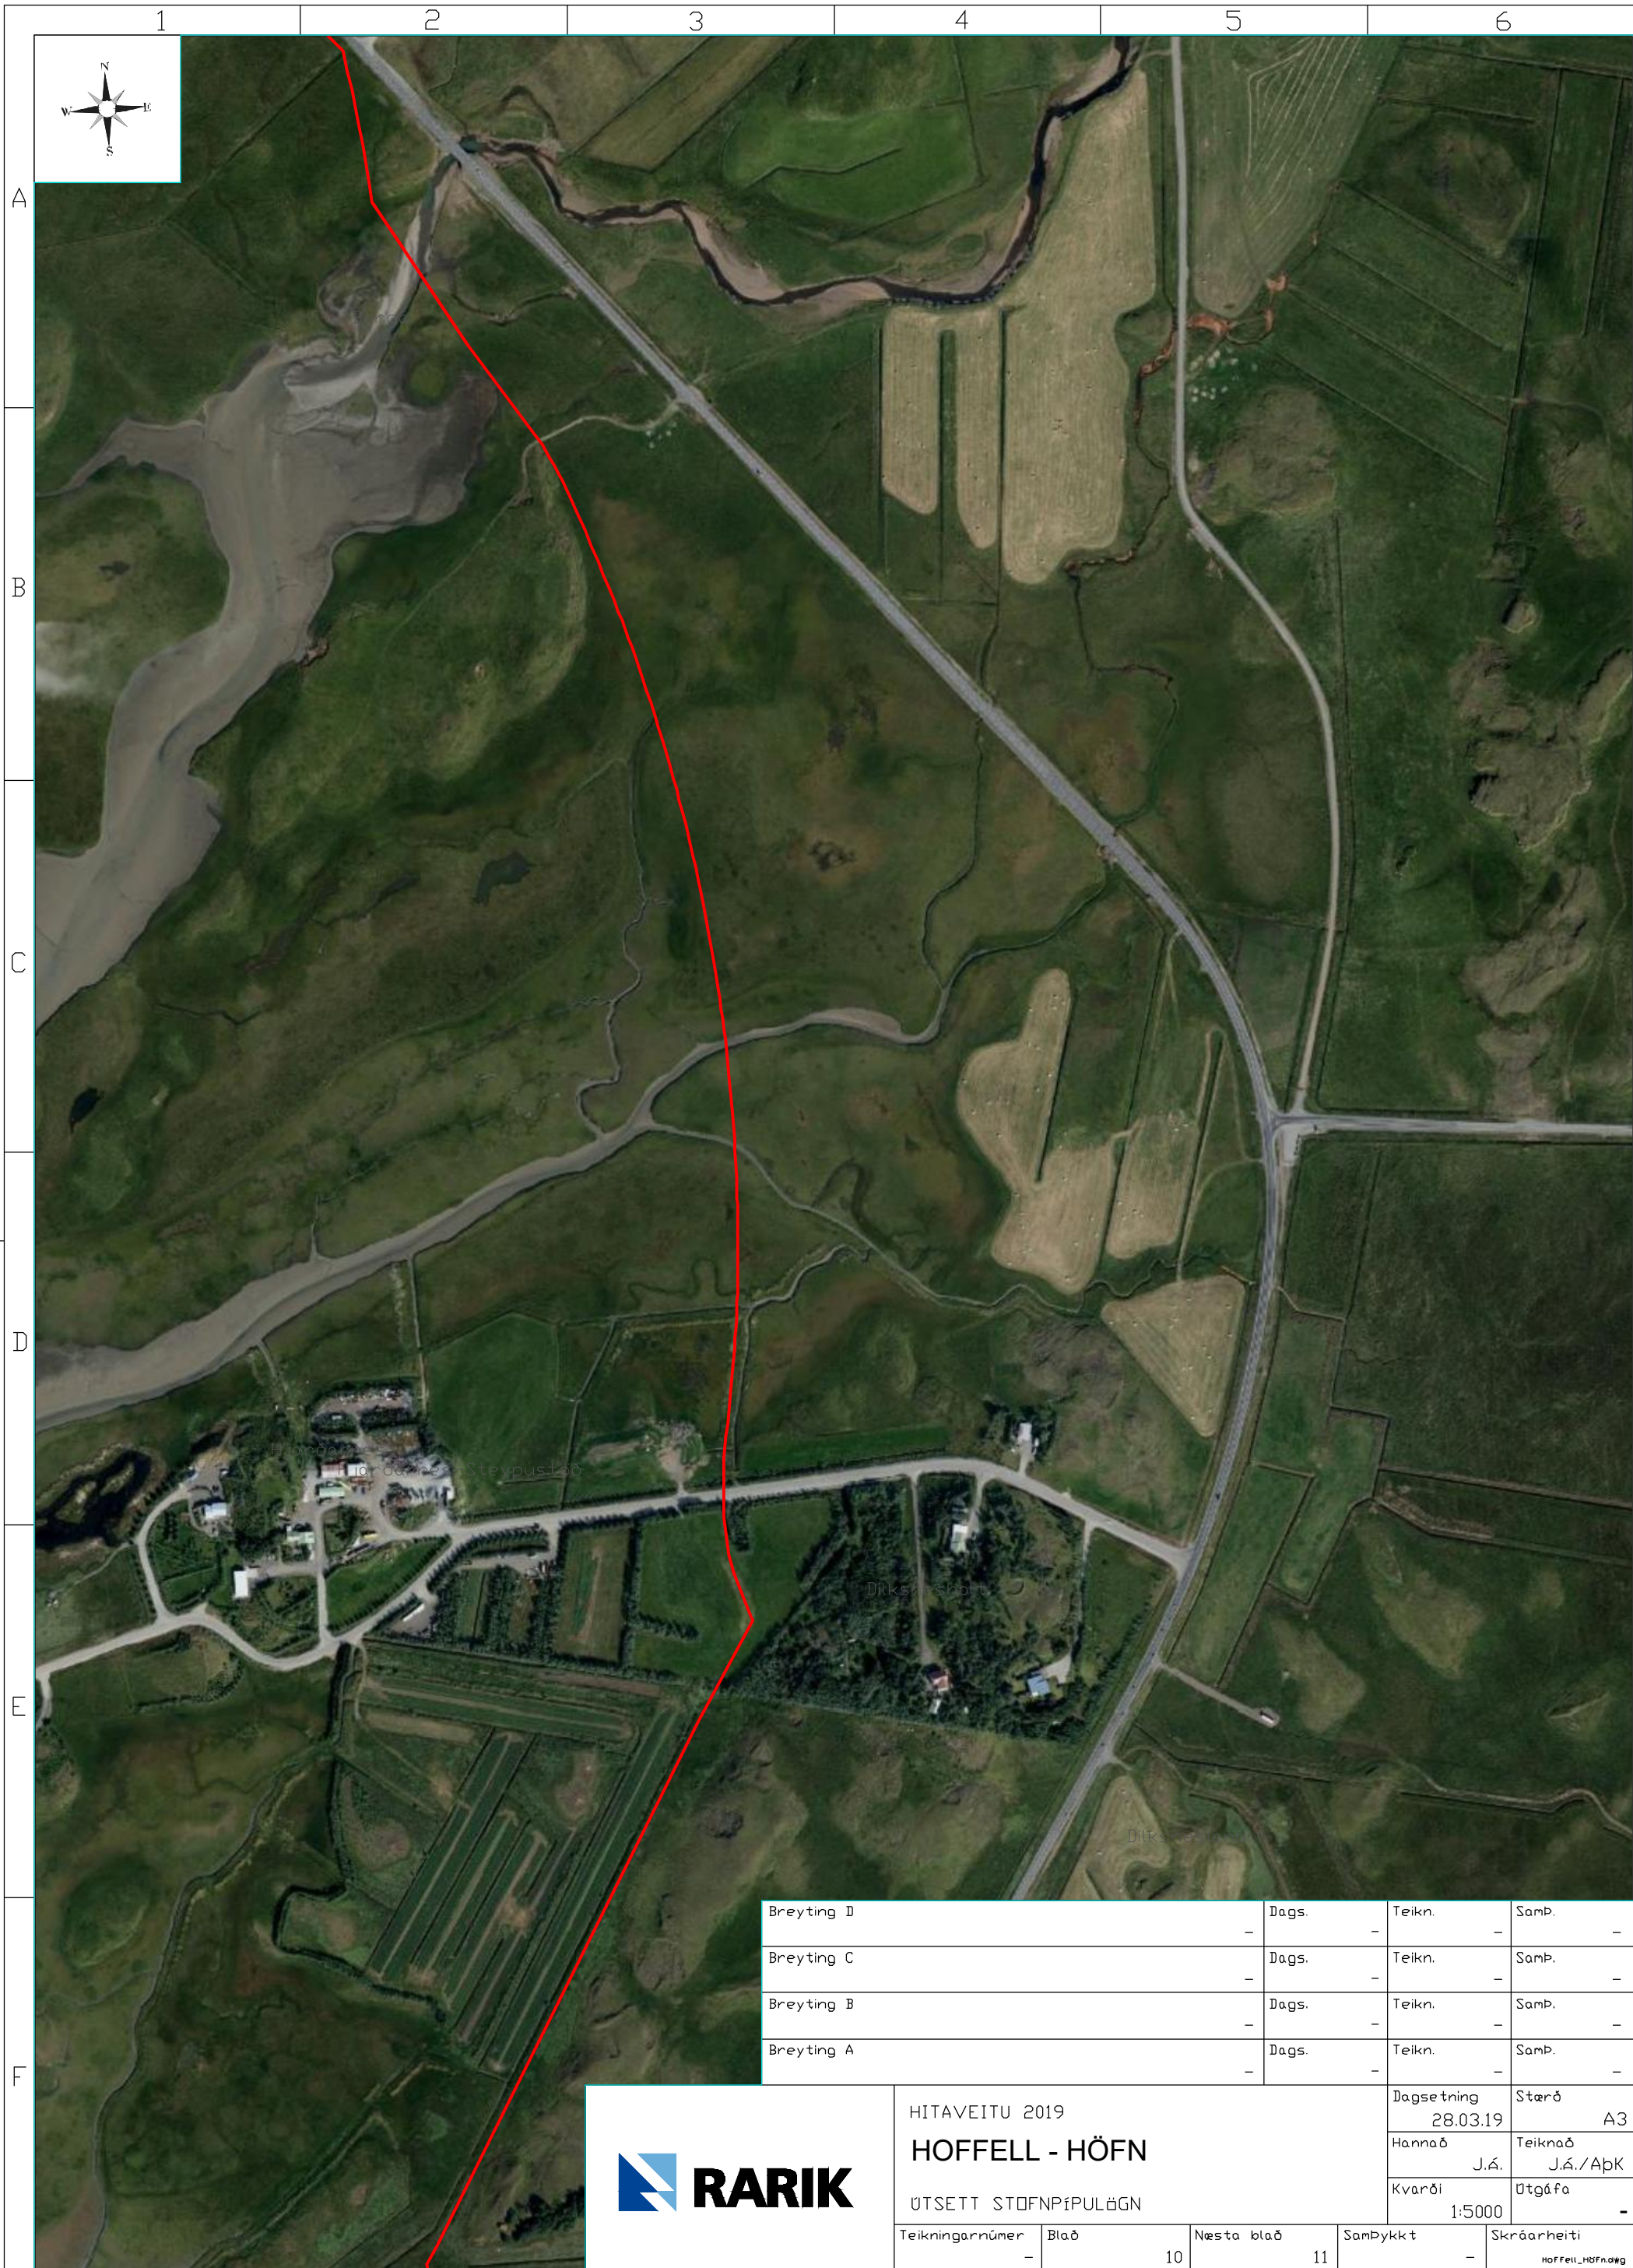

A

B

C

D

E

F

1

2

3

4

5

6

Breyting D	Dags.	Teikn.	Samp.
Breyting C	Dags.	Teikn.	Samp.
Breyting B	Dags.	Teikn.	Samp.
Breyting A	Dags.	Teikn.	Samp.

	HITAVEITU 2019		Dagsetning	Stærð
	HOFFELL - HÖFN		28.03.19	A3
	ÚTSETT STÖFNPIPULAGN		Hannað J.Á.	Teiknað J.Á./ApK
Teikningarnúmer	Blað	Næsta blað	Samþykkt	Skráarheiti
-	10	11	-	hoffell_höfn.01g

0 1 2 3 4 5 6 7 8 9 10