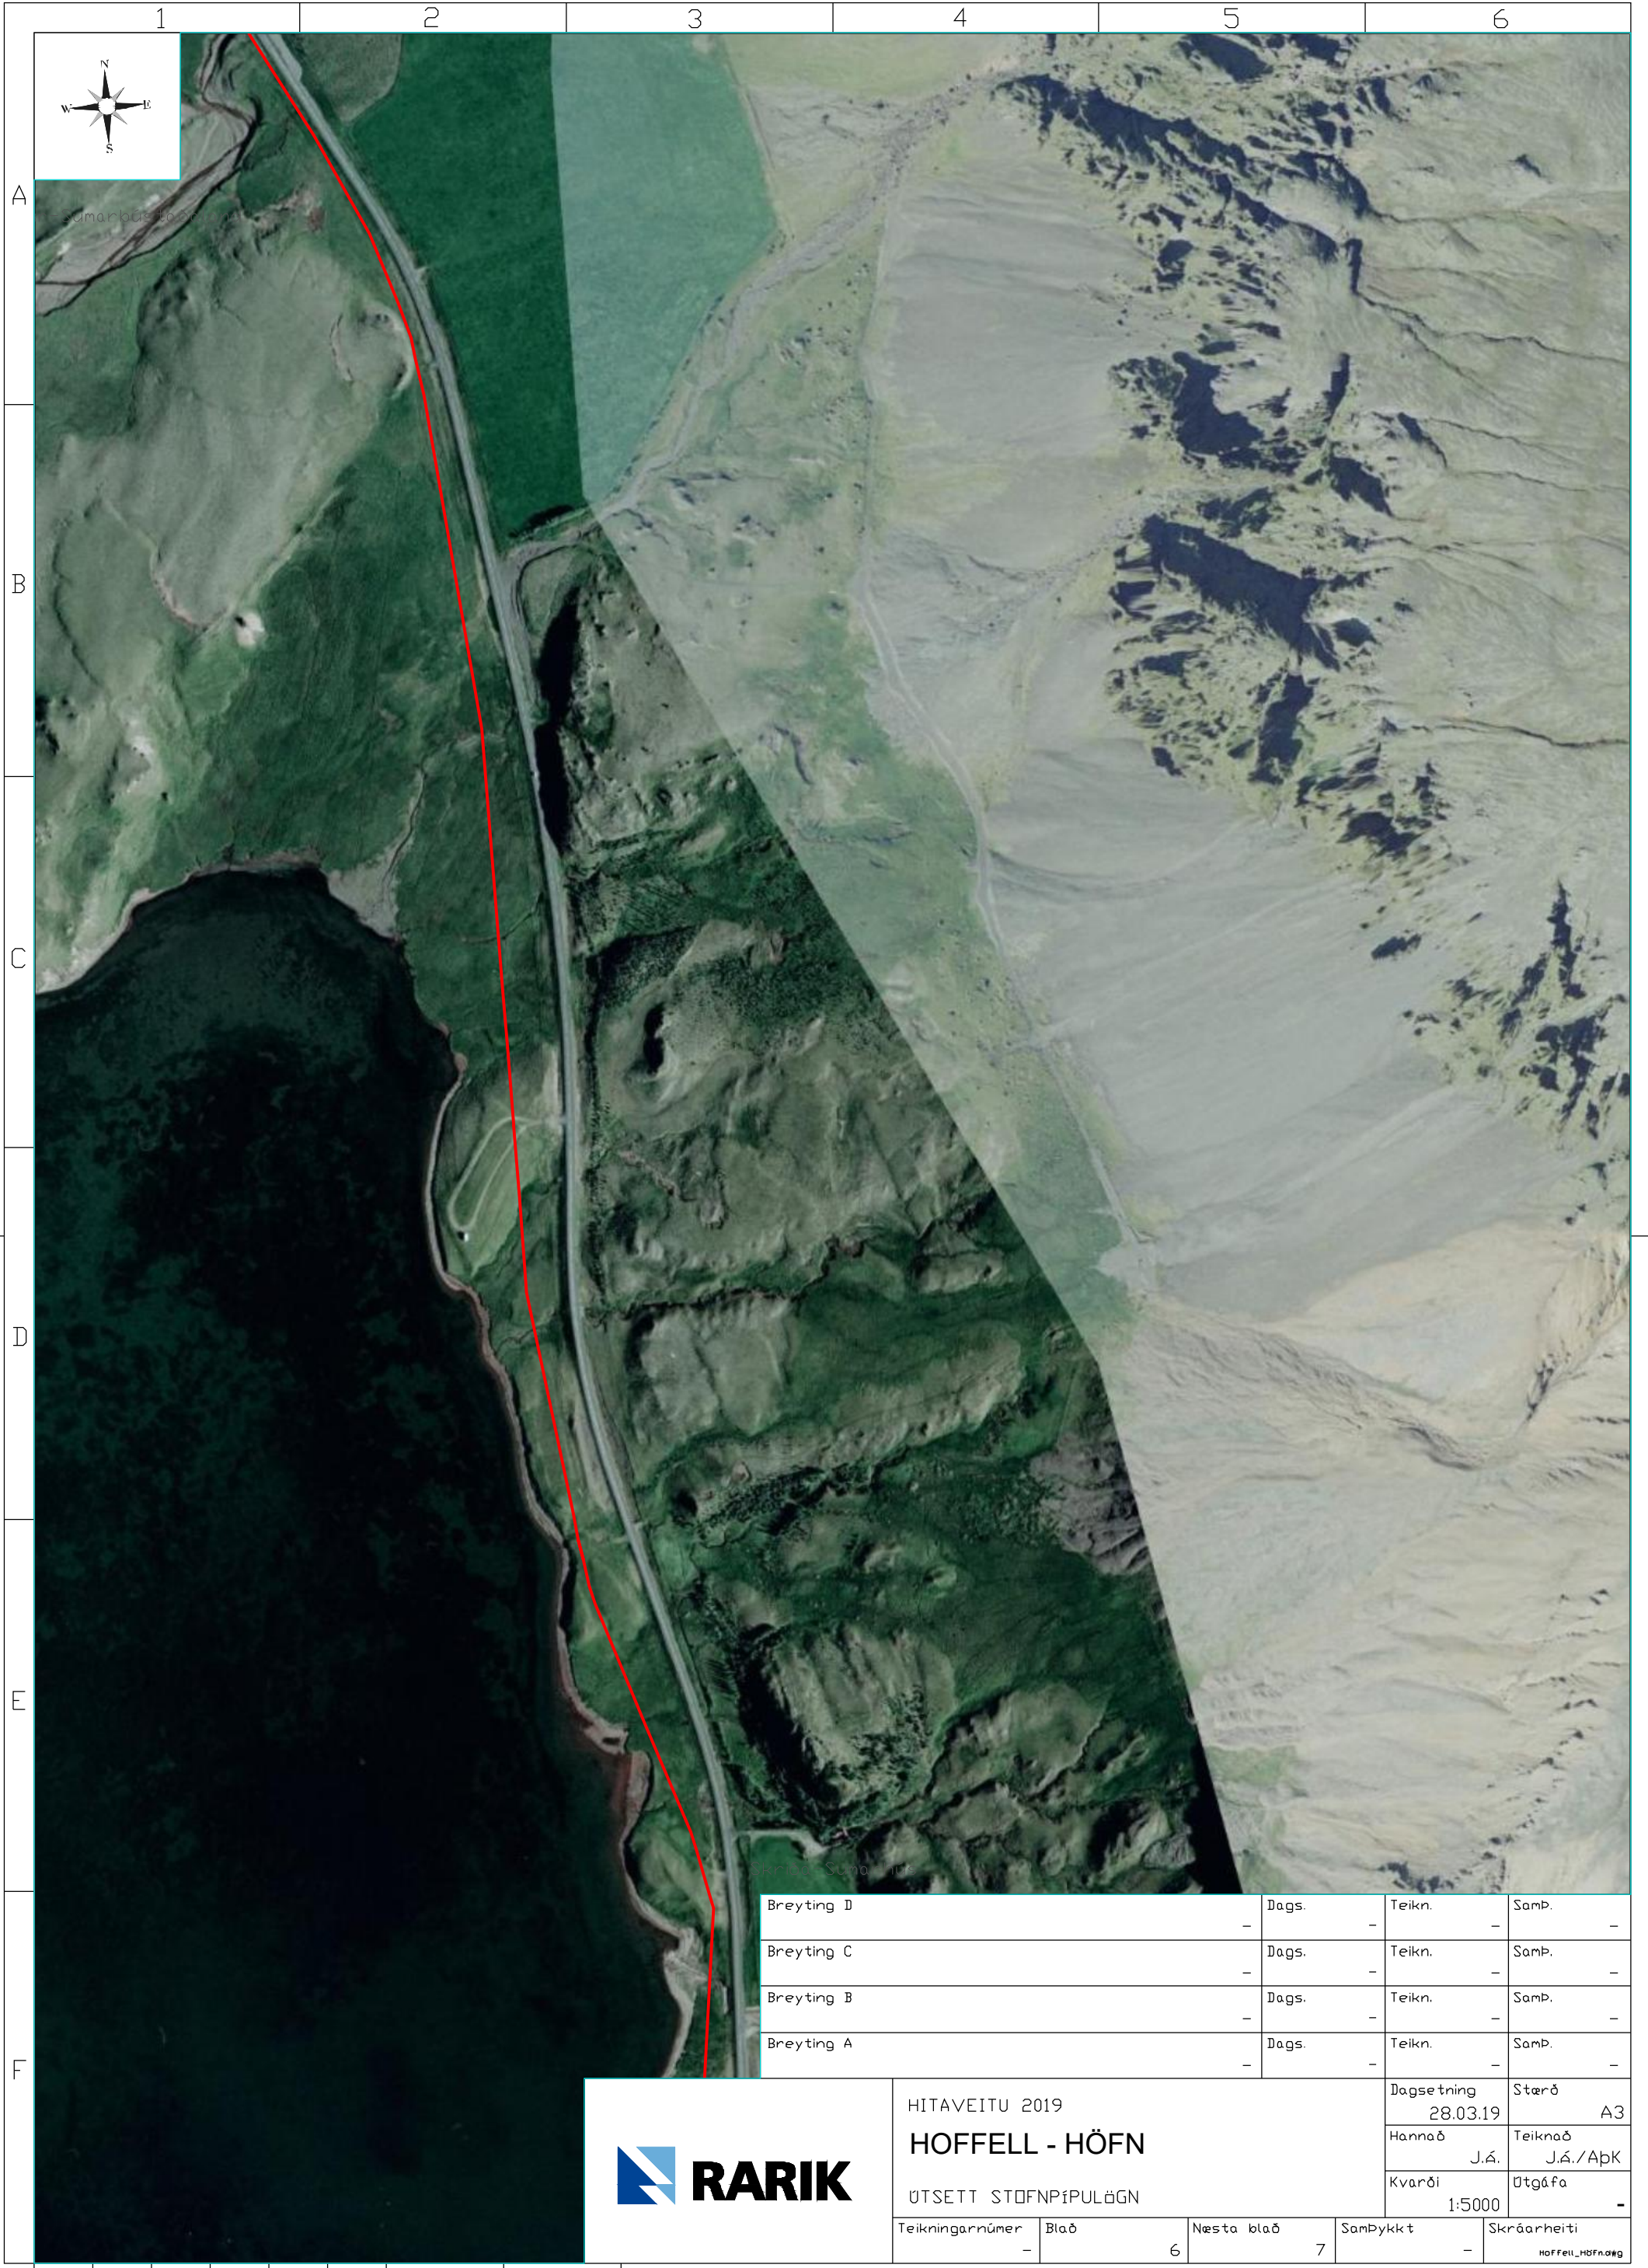

Breyting D	-	Dags.	-	Teikn.	-	Samþ.	-
Breyting C	-	Dags.	-	Teikn.	-	Samþ.	-
Breyting B	-	Dags.	-	Teikn.	-	Samþ.	-
Breyting A	-	Dags.	-	Teikn.	-	Samþ.	-

	HITAVEITU 2019			Dagsetning	Stærð
	HOFFELL - HÖFN			28.03.19	A3
	ÚTSETT STÖFNPIPULAGN			Hannað J.Á.	Teiknað J.Á./ApK
Teikningarnúmer	Blað	Næsta blað	Samþykkt	Kvarði	Útgáfa
-	6	7	-	1:5000	-
				Skráarheiti	HOFFELL_HÖFN.A3G

0 1 2 3 4 5 6 7 8 9 10